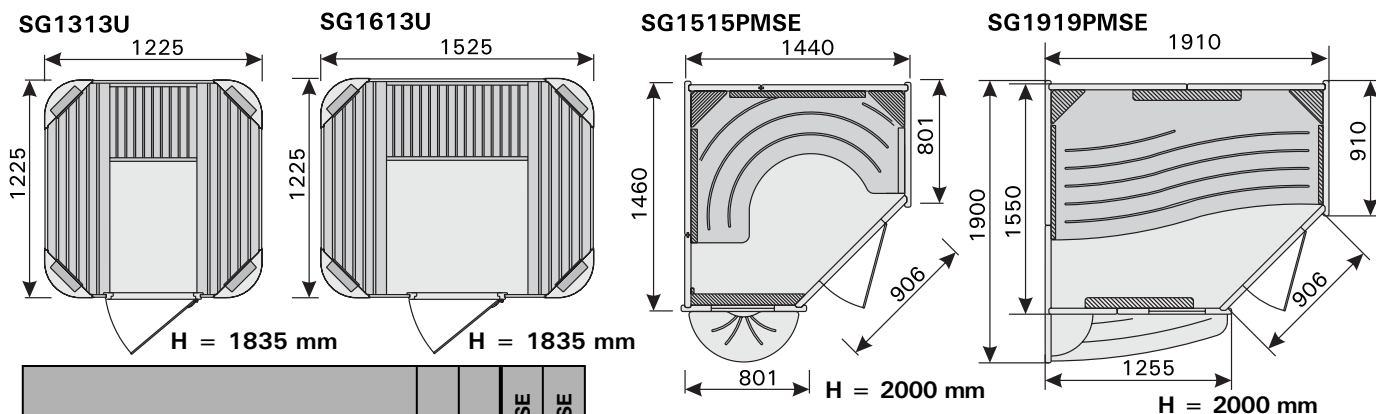

ИНФРАКРАСНЫЕ КАБИНЫ

	SG1313U	SG1613U	SG1515PMSE	SG1919PMSE
Стандартный комплект поставки				
Полностью стеклянная дверь, 470 x 1600	1	1		
Арочная стеклянная дверь 570 x 1670			1	1
Сиденья	3	4	3	4
Излучающий элемент IR400 LUX 400+35 Вт	4	4	4	6
Нагревательная лампа IR 150 Вт	2	2		
Блок управления IR-C 36	1	1	1	1
Скамья для отдыха снаружи			1	1
Стеллаж			1	1
Спинка			3	3
Регулируемые ножки	x	x	x	x
Дополнительное оборудование				
Динамики 160 мм 2 шт.	x	x	x	x
Стеклошкафчик SACK100	x	x	x	x

ИНФРАКРАСНЫЕ КАБИНЫ

Ровные части стен и потолка кабин SG1313U и SG1613U выполнены из досок с покрытием (имитация дерева, два варианта). Излучающие тепло элементы встроены в закругленные углы с металлической поверхностью. Имеется два варианта цвета для металлической отделки углов. Полки являются конструктивными элементами, лесоматериал – осина/красное дерево.

Дверь установлена в несущий элемент, коробка и профили изготовлены из красного дерева.

Стены и потолок кабин Solid Line Infra подобны саунам Solid Line. (См. стр. 7). Сиденье изготовлено из древесины твердых пород. Излучающие элементы являются отдельными устройствами. Внешние деревянные поверхности могут быть естественного цвета или покрашены глянцевой краской в стандартные цвета (красно-коричневый и серый). Другие сочетания цветов можно выбрать за отдельную плату.